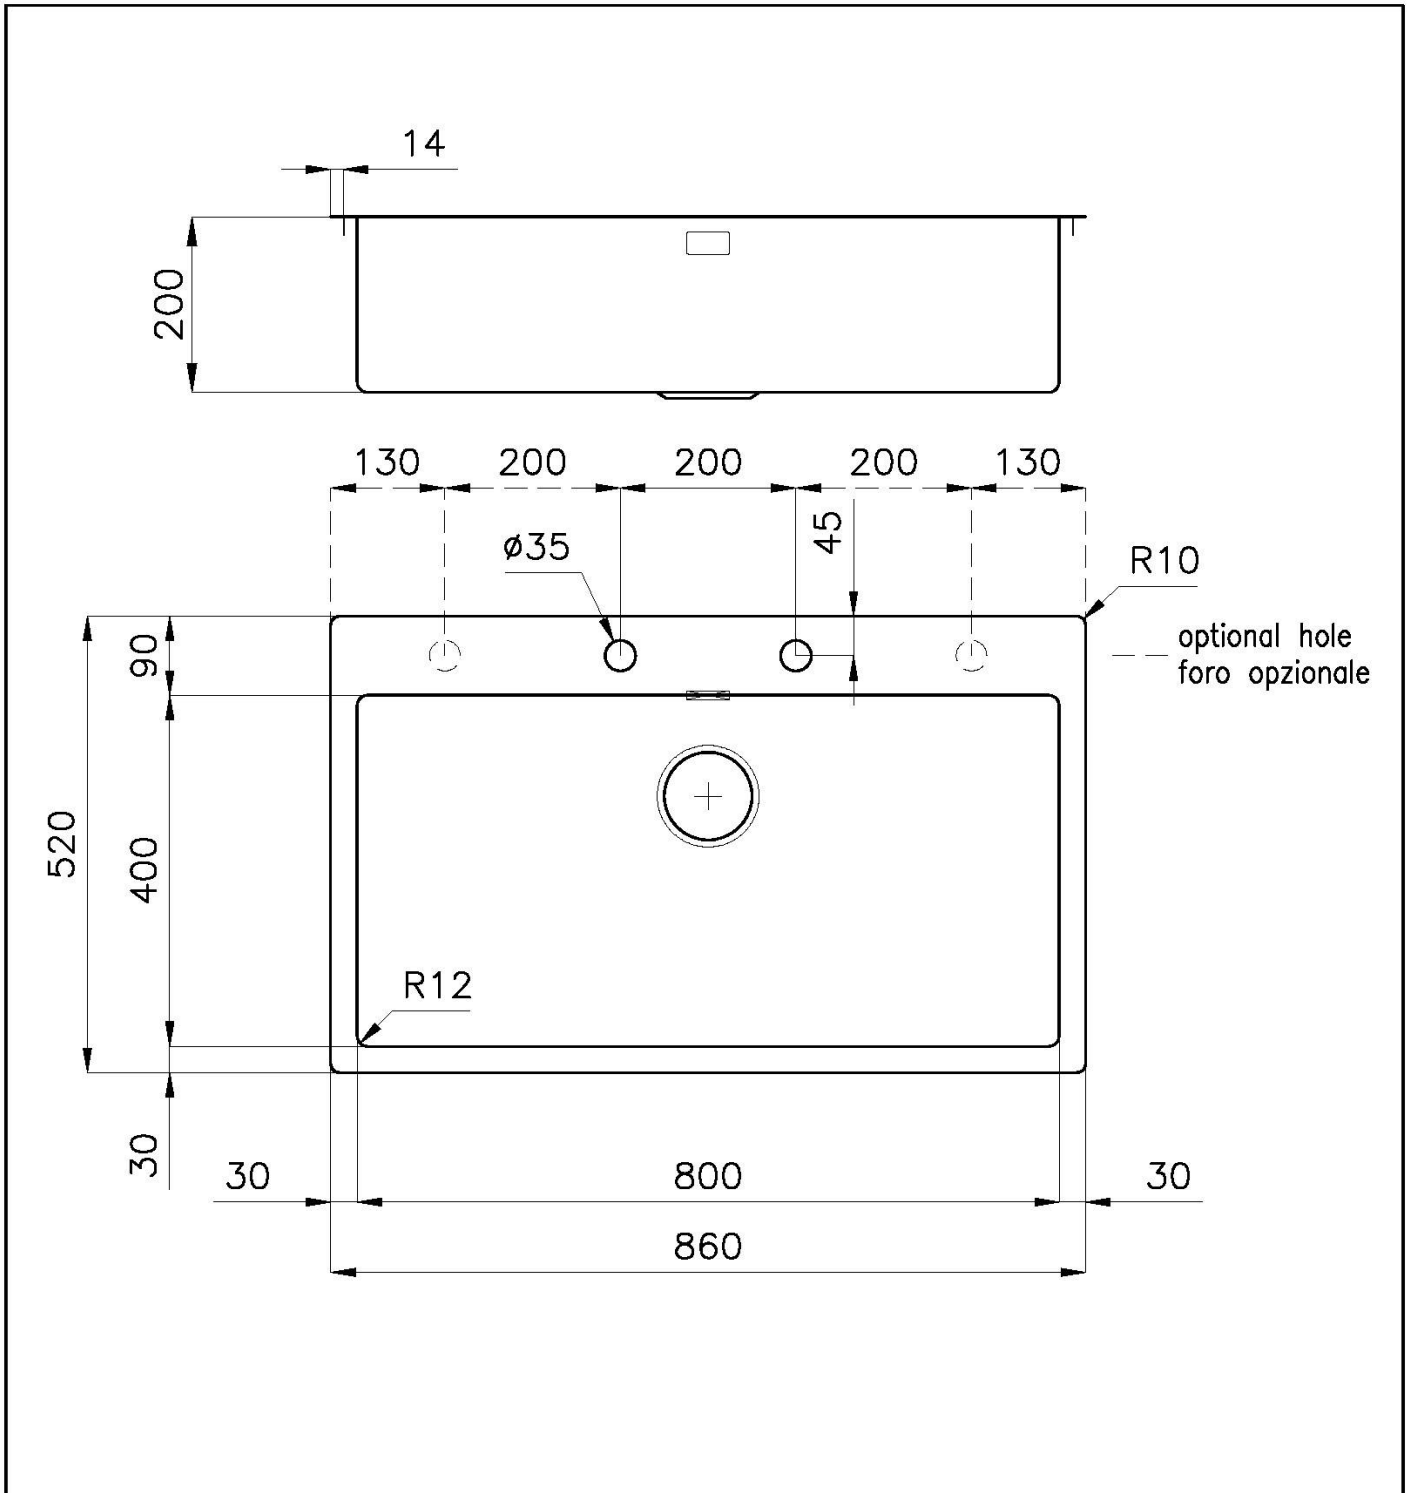

#### DOUBLE TROU MITIGEUR

Le grand espace robinets est déjà équipé de 2 trous de robinet en standard. Dans le deuxième trou, il est possible d'installer la télécommande de l'écoulement automatique ou, en alternative, un distributeur de savon pratique.

Brossée Foster

Base

90 cm

Dimensions

860 x 520 mm

Mesure cuve

800 x 400 mm

Largeur

## DESSINS TECHNIQUES