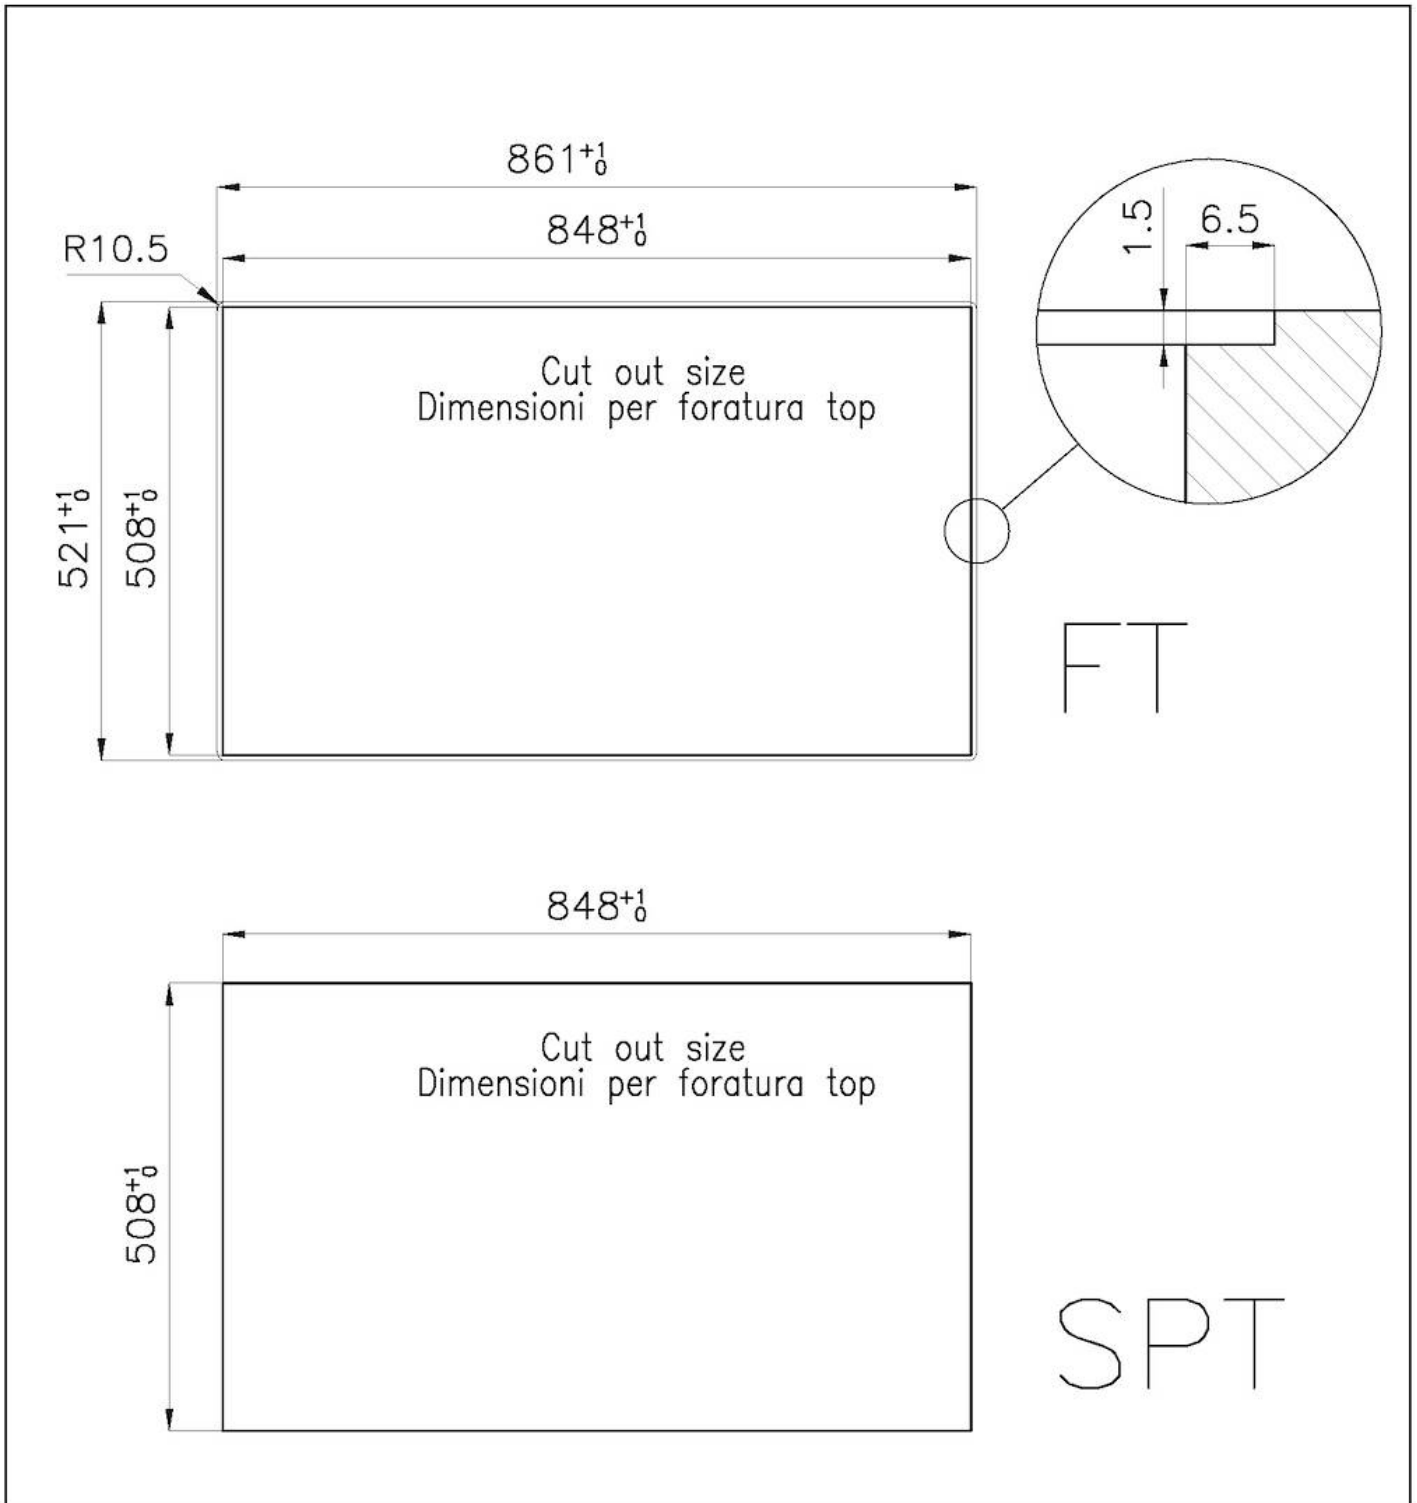

Brossée Foster

Base

90 cm

Dimensions

860 x 520 mm

Mesure cuve

800 x 400 mm

Largeur

86 cm

Trou d'encastrement

Voir fiche technique

Numéro cuves

1 cuve

Égouttoir

Non

Équipement standard

## DESSINS TECHNIQUES